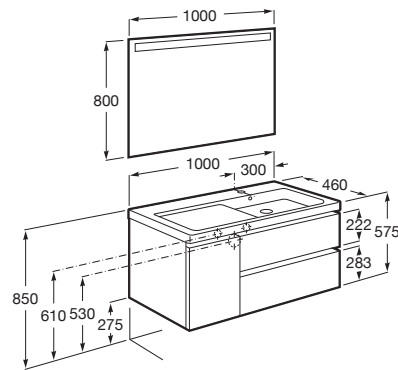

THE GAP

Pack (mueble base de dos cajones y una puerta con lavabo plus a la derecha y espejo LED)

MEDIDAS

Longitud	1000 mm
Anchura	460 mm
Altura	575 mm

COLORES Y ACABADOS

PVPR (IVA INCLUIDO)

1044,23 €

DIBUJOS TÉCNICOS

CARACTERÍSTICAS

Pack - Conjunto de mueble base de dos cajones y una puerta con lavabo plus a la derecha y espejo Eidos con luz LED integrado en la parte superior. No incluye grifería.

Espejo / Iluminación: Integrada en el espejo

Espejo / Tipo de luz: Led

Espejo / Índice de Protección de la luz: IP 44

Material / Lavabo: Porcelana

Material / Mueble base: Tablero de partículas

Medidas / Espejo / Altura (mm): 800

Medidas / Espejo / Longitud (mm): 1000

Medidas / Lavabo y mueble / Altura (mm): 60

Mueble base / Combinación de puertas y cajones: 1 Puerta y 2 Cajones

Mueble base / Estantes internos: 2

Mueble base / Separadores internos

Mueble base / Sistema de apertura y cierre: Cajones con cierre amortiguado